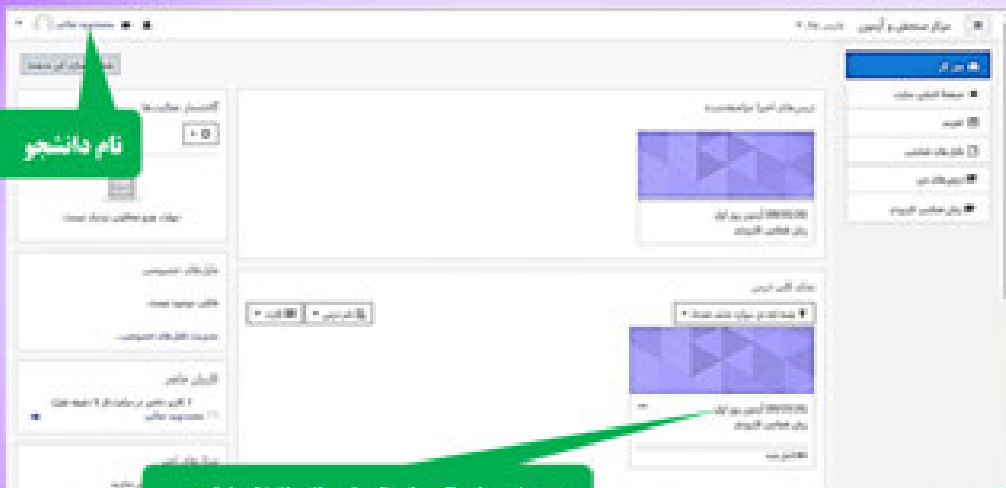

5

صفحه بعدی

upnanews

pnw.ac.ir

upnanews

upna.ir

نحوه برگزاری آزمونهای دروس گروهی نیمه اول - (سامری هتکرگز) کارشناسی

مراحل برگزاری آزمون تحت وب

درس خود را انتخاب کنید

وزارت آموزش عالی
مراکز پژوهشی

نحوه برگزاری آزمونهای **دروس عمومی** تیمال اول - (سراسری متمرکز) کارشناسی

مراحل برگزاری آزمون تحت وب

The screenshot displays the online exam interface. At the top, there is a search bar and a list of subjects. A green callout box with a white border contains the text: **آزمون خود را مطابق با برنامه امتحانی انتخاب نمایید** (Select your exam according to the exam program).